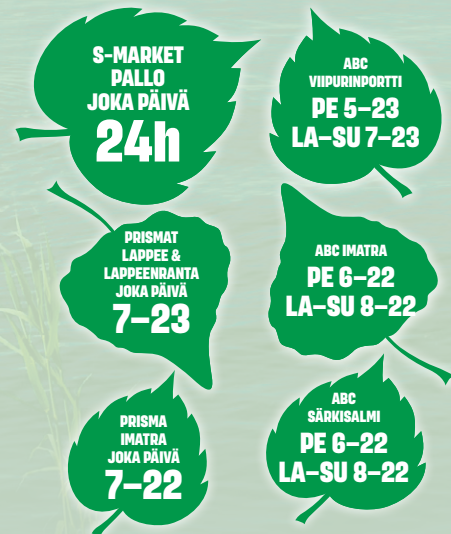

ELÄMÄNMAKUISIN KESÄN KAUPPAREISSU

Etelä-Karjalan Osuuskaupan marketeista

**ELÄMÄNMAKUISIA KOHTAAMISIA TARJOLLA.
EEKOON KAUPAT PALVELEVAT LAAJOIN
AUKIOLOAJAIN KOKO KESÄN**

Katso oman lähikauppasi tarkemmat aukiolot
S-mobiilista tai eekoo.fi/palvelut

9⁹⁵
pkt

Voim. 3.-7.6.
Hartwall
Vichy 0,33L 24 Pack
0,95/l (norm. 14,78/24-pack)
(sis.pantit)

2 PSS

10⁰⁰
2 pss

Makeispussi
1 kg (5,00/kg)
Yksittäin 5,95

3 PKT

10⁰⁰
3 pkt

Kotimaista
Kermajäätelöt
850 ml (3,92/kg)
Yksittäin 4,39